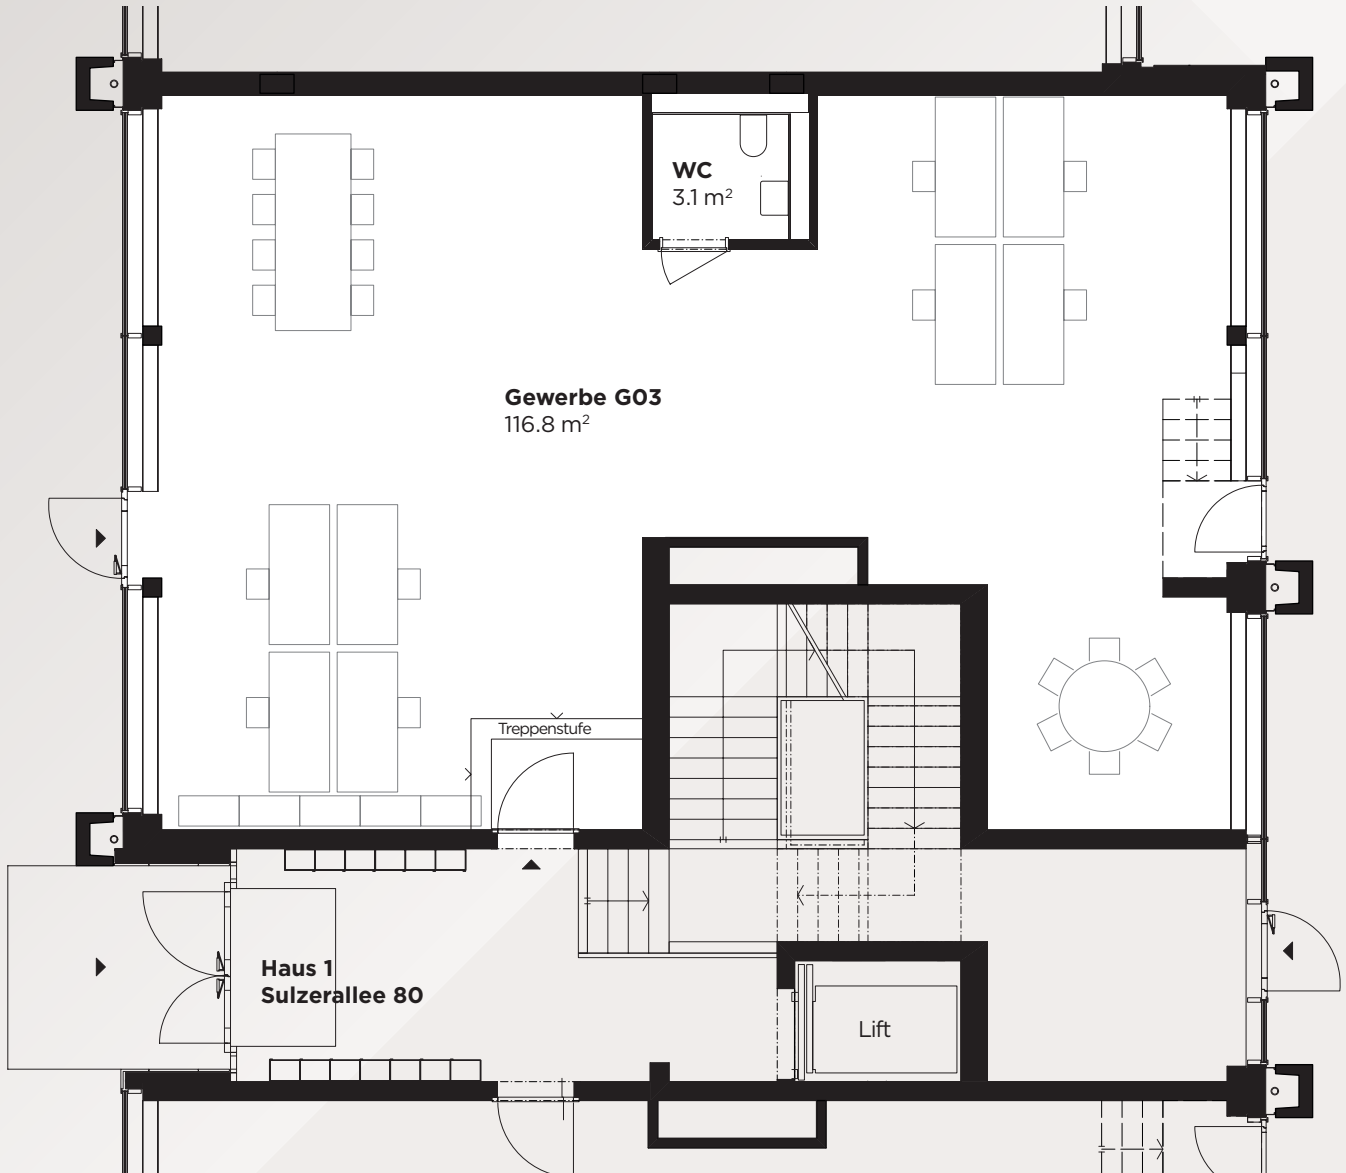

GEWERBE NR. G03
Erdgeschoss, Fläche 119.9 m²

Die Angaben sind ohne Gewähr.
Änderungen bleiben vorbehalten.

Massstab 1:100